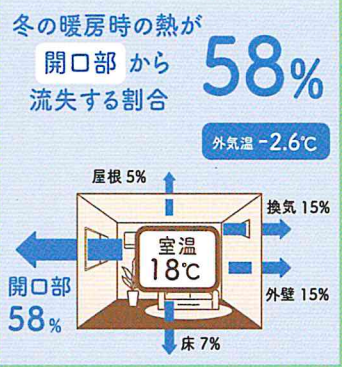

### こどもエコすまい支援事業

ドア交換

大1箇所 34,000円  
※補助額の例は省エネ基準レベル。1箇所あたりの補助額

合計補助額  
252,000円

### 2023年12月31日 (予定) まで

- 2023年12月31日までに対象工事に着手し工事完了した案件。契約を締結した施工業者が申請前に事業者登録を完了している必要があります。
- 各事業とも1申請あたりの合計補助額5万円以上から申請可能です。ただし先進的窓リノベ事業において補助申請が受理される場合は、こどもエコすまい支援事業は1申請あたりの合計補助額が2万円以上であれば申請可能とします。予算の執行状況に応じて期限前に終了する場合があります。

LIXIL 先進的窓リノベ事業

LIXIL こどもエコすまい支援事業

ガラス交換	内窓設置	外窓交換 (カバー工法)	外窓交換 (はつり工法)
既存窓を利用しガラスを交換	既存窓の内側に新たな窓を新設	既存窓を残して新たな窓で覆う	既存窓を取り除き新たな窓に交換

### ■住宅における熱の流入割合

補助率 40%  
**玄関リフォーム過去最高額**  
の補助金登場!

こどもエコすまい支援事業で玄関ドアリフォームを見送った方必見!  
事業名: 令和5年度「住宅エコリフォーム促進事業」