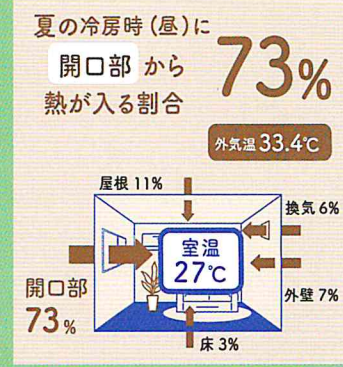

### こどもエコすまい支援事業

ドア交換

大1箇所 34,000円  
※補助額の例は省エネ基準レベル。1箇所あたりの補助額

合計補助額  
252,000円

### 2023年12月31日 (予定) まで

- 2023年12月31日までに対象工事に着手し工事完了した案件。契約を締結した施工業者が申請前に事業者登録を完了している必要があります。
- 各事業とも1申請あたりの合計補助額5万円以上から申請可能です。ただし先進的窓リノベ事業において補助申請が受理される場合は、こどもエコすまい支援事業は1申請あたりの合計補助額が2万円以上であれば申請可能とします。予算の執行状況に応じて期限前に終了する場合があります。

LIXIL 先進的窓リノベ事業

LIXIL こどもエコすまい支援事業

ガラス交換	内窓設置	外窓交換 (カバー工法)	外窓交換 (はつり工法)
既存窓を利用しガラスを交換	既存窓の内側に新たな窓を新設	既存窓を残して新たな窓で覆う	既存窓を取り除き新たな窓に交換

### ■住宅における熱の流入割合

補助率 40%  
**玄関リフォーム過去最高額**  
の補助金登場!

こどもエコすまい支援事業で玄関ドアリフォームを見送った方必見!  
事業名: 令和5年度「住宅エコリフォーム促進事業」